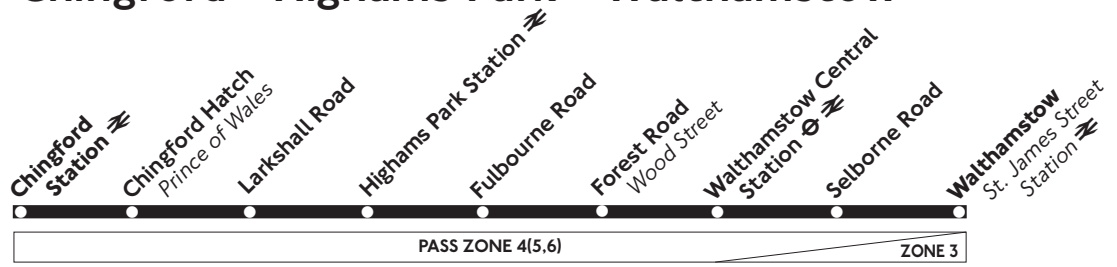

### Mondays to Fridays

Chingford Station ⇌	0500	0515	0530	0545	0600	0615	0630	0645	0700		0930		1500	1510	1520	1530
Chingford Hatch Prince of Wales	0506	0521	0536	0551	0606	0621	0637	0652	0707	Then	0938	Then	1508	1518	1528	1539
Highams Park Station ⇌	0511	0526	0541	0556	0611	0626	0642	0657	0713	about	0943	every	1513	1523	1534	1545
Fulbourne Road North Circular Road	0514	0529	0544	0559	0614	0629	0645	0700	0716	every	0946	10 minutes	1516	1527	1538	1549
Forest Road Wood Street	0517	0532	0547	0602	0617	0633	0649	0704	0720	10 minutes	0950	until	1520	1531	1542	1553
Walthamstow Central Station ⇌	0524	0539	0554	0609	0624	0640	0656	0711	0727	until	0959		1529	1540	1551	1602
Walthamstow St. James St. Station ⇌	0529	0544	0559	0614	0629	0645	0701	0716	0732		1004		1534	1545	1556	1607