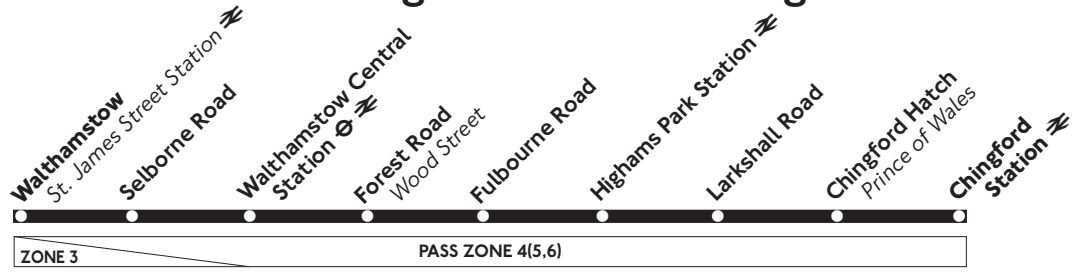

### Mondays to Fridays

Walthamstow St. James St. Station ⇌	0526	0541	0556	0610	0625	0639	0654	0705		0907		1427		1538	1548
Walthamstow Central Station ⇌	0531	0546	0601	0615	0630	0644	0659	0710	Then	0912	Then	1432	Then	1543	1553
Forest Road Wood Street	0538	0553	0608	0622	0637	0652	0707	0718	about	0920	every	1440	about	1552	1602
Fulbourne Road North Circular Road	0541	0556	0611	0625	0640	0655	0710	0721	every	0924	10 minutes	1444	every	1556	1606
Highams Park Station ⇌	0544	0559	0614	0628	0643	0658	0713	0724	10 minutes	0927	until	1447	10 minutes	1600	1610
Chingford Hatch Prince of Wales	0548	0603	0618	0632	0648	0704	0719	0730	until	0933		1453	until	1606	1616
Chingford Station ⇌	0554	0609	0624	0639	0655	0711	0727	0738		0941		1501		1615	1625